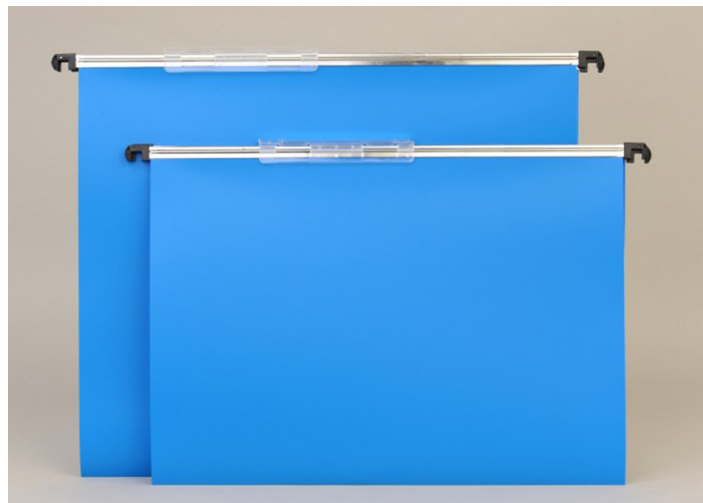

Descriptif de la solution

- Dossiers suspendus grandes dimensions pour classement de radios pour aménager armoires ou rayonnages de grande profondeur et tout type de chariot.
- Plusieurs systèmes de suspensions: barrettes métal (entraxe à définir), crochet type TUB, crochet spéciaux, etc.
- Matière très résistante, fond en V, fond plats renforcés et toilés de 15 et 30 mm
- Porte étiquette loupe en face avant
- Nota : N'hésitez-pas à nous questionner pour toute demande de **dossiers suspendus spéciaux** ou hors standard

Caractéristiques

Série 154 : Dimensions H 400 x p 465 mm, entraxe 485 mm

Série 115 : Dimensions H 390 x 455 mm, H 390 x P 505 mm ou H 480 x P 600 mm, crochet type TUB entraxe 205 mm

Série crochets spéciaux / barrettes spéciales : Toutes dimensions sur demande

Compléments

Système de suspension tube : pour les dossiers à crochets (type TUB...)

<https://www.alphadex.fr/dossiers-suspendus-pour-radios-speciaux>