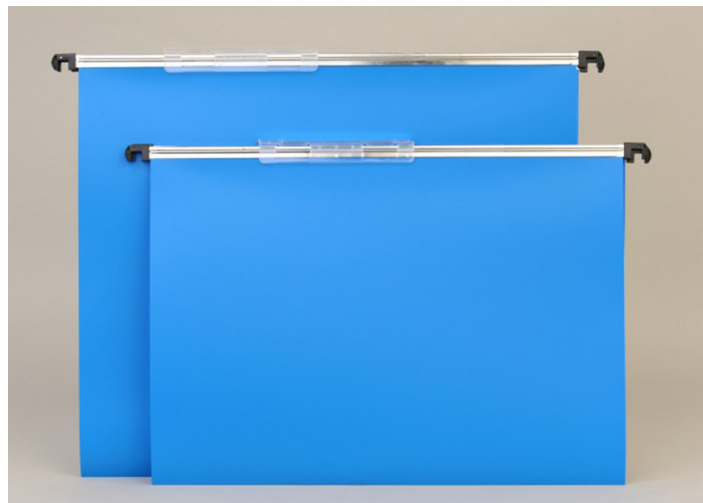

## Dossiers suspendus standards, pour radios ou dossiers suspendus spéciaux

### Descriptif de la solution

- Dossiers suspendus grandes dimensions pour classement de radios pour aménager armoires ou rayonnages de grande profondeur et tout type de chariot.
- Plusieurs systèmes de suspensions: barrettes métal (entraxe à définir), crochet type TUB, crochet spéciaux, etc.
- Matière très résistante, fond en V, fond plats renforcés et toilés de 15 et 30 mm
- Porte étiquette loupe en face avant
- Nota : N'hésitez-pas à nous questionner pour toute demande de **dossiers suspendus spéciaux** ou hors standard

### Caractéristiques

**Série 154** : Dimensions H 400 x p 465 mm, entraxe 485 mm

**Série 115** : Dimensions H 390 x 455 mm, H 390 x P 505 mm ou H 480 x P 600 mm, crochet type TUB entraxe 205 mm

**Série crochets spéciaux / barrettes spéciales** : Toutes dimensions sur demande